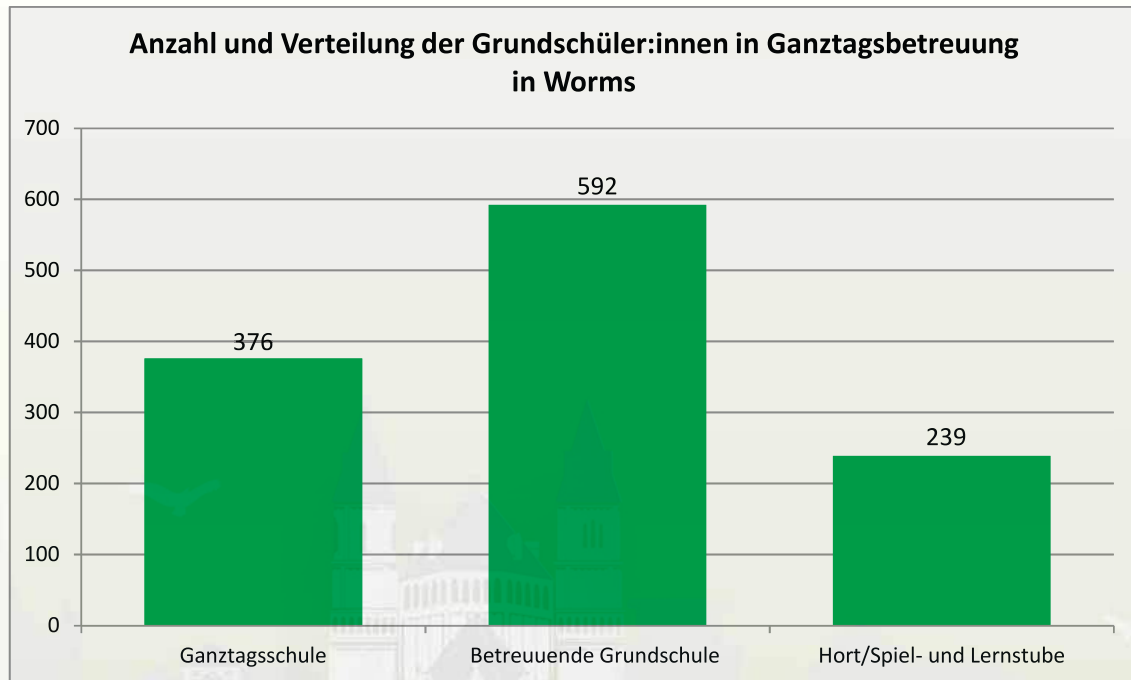

Im Schuljahr 2022/23 liegt die Anzahl der Schüler:innen an den Grundschulen in Worms bei insgesamt 3.268. Davon besuchen 376 Schüler:innen eine Ganztagschule in Angebotsform, 592 Schüler:innen nehmen an der Betreuenden Grundschule teil und weitere 239 Schüler:innen werden nach der Schule in einem Hort oder einer Spiel- und Lernstube betreut.