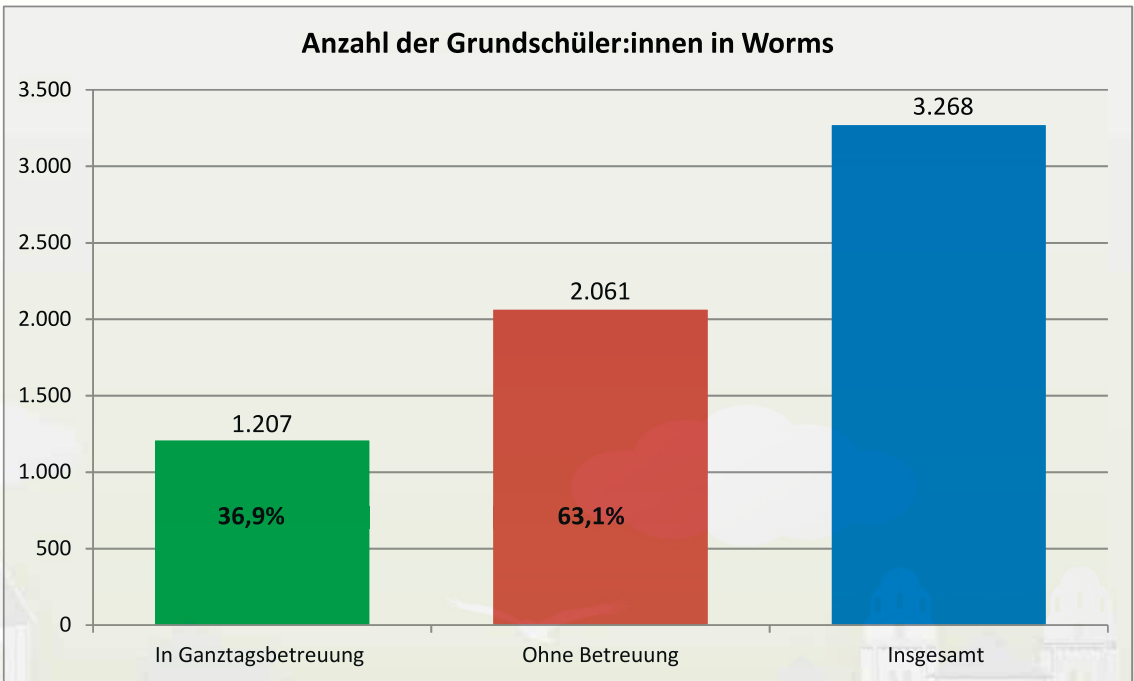

Von 3.268 Grundschüler:innen sind damit insgesamt 1.207 Kinder (36,9 %) in einer Ganztagsbetreuung, während 2.061 Kinder (63,1 %) keine Ganztagsbetreuung haben.