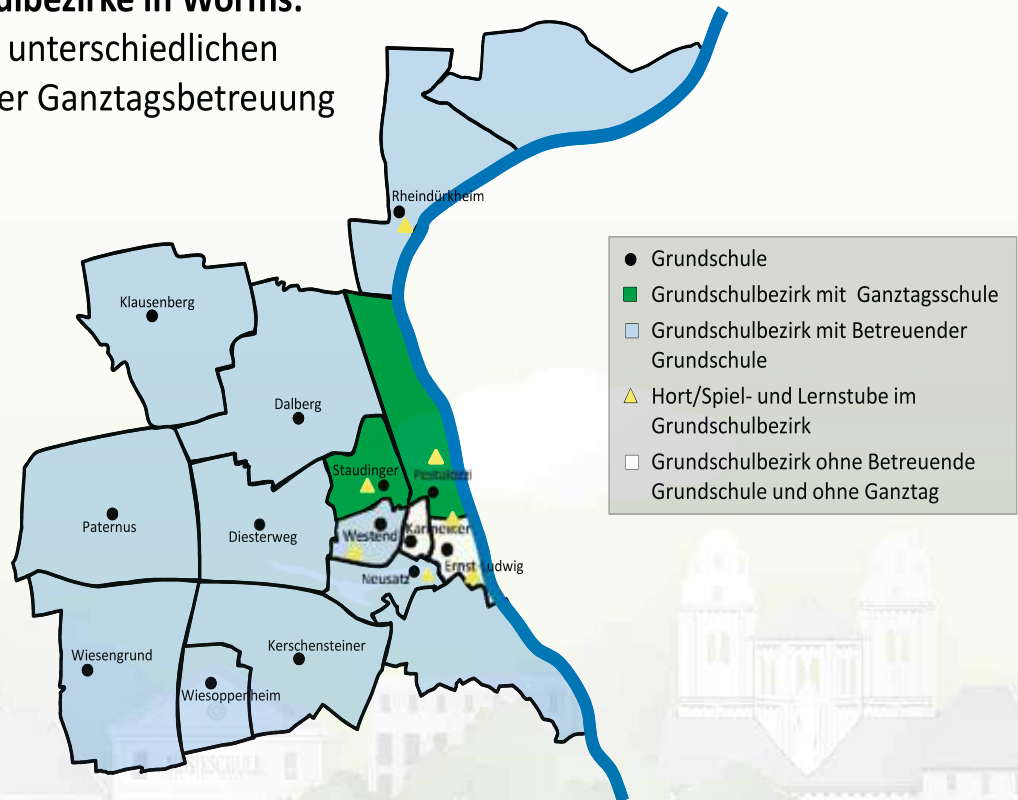

Horte bzw. Spiel- und Lernstuben befinden sich entweder in privater oder städtischer Trägerschaft.

Das Angebot ist für die Eltern kostenpflichtig und die Betreuung erfolgt durch pädagogisches Personal.

Die Betreuungszeiten sind auch hier flexibel buchbar.

Weitere Informationen finden Sie hier:
(<https://www.worms.de/neu-de/bildung-bieten/schulen/Nachmittags-betreuung.php>)

Die Grundschulbezirke in Worms: Karte zu den unterschiedlichen Möglichkeiten der Ganztagsbetreuung