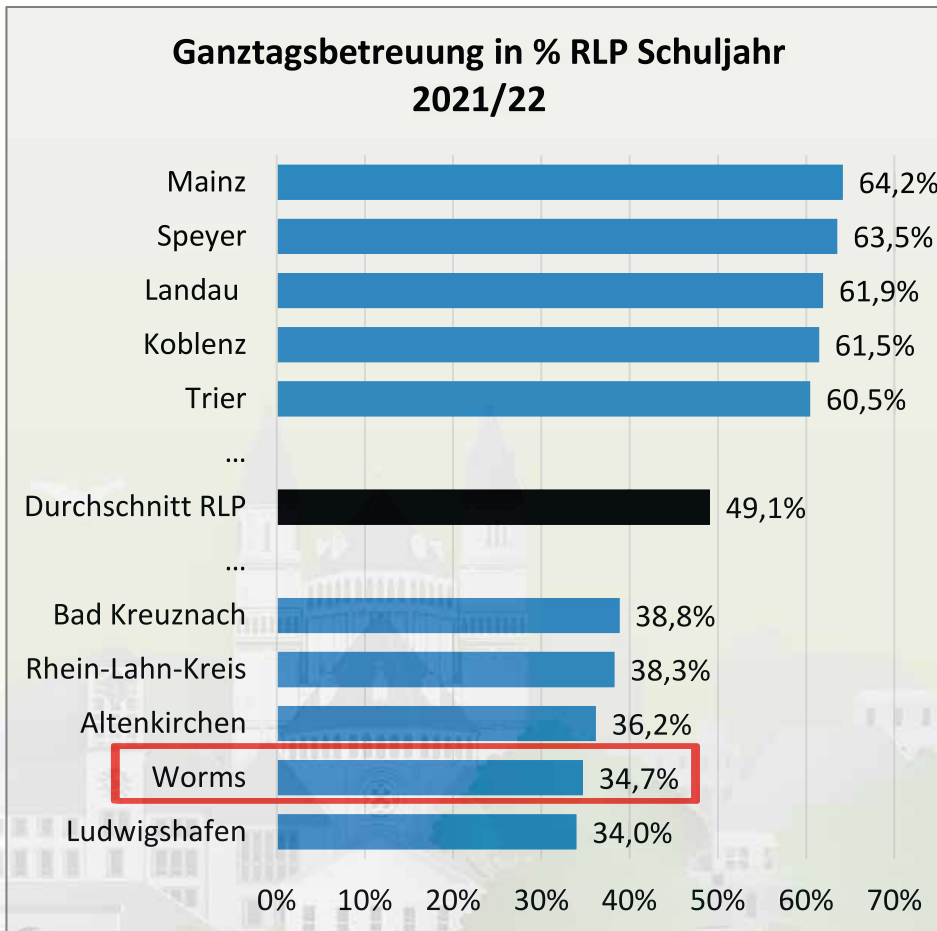

Im Vergleich zur Situation in Worms sieht es in Rheinland-Pfalz etwas anders aus. Von den insgesamt 971 Grundschulen sind 360 Schulen Ganztagschulen (37,1%). 145.757 Schüler:innen gibt es im Schuljahr 2022/23 insgesamt, davon sind 71.541 in Ganztagsbetreuung (49,1%). Fast die Hälfte der Schüler:innen in Rheinland-Pfalz besuchen demnach eine Ganztagsbetreuung.