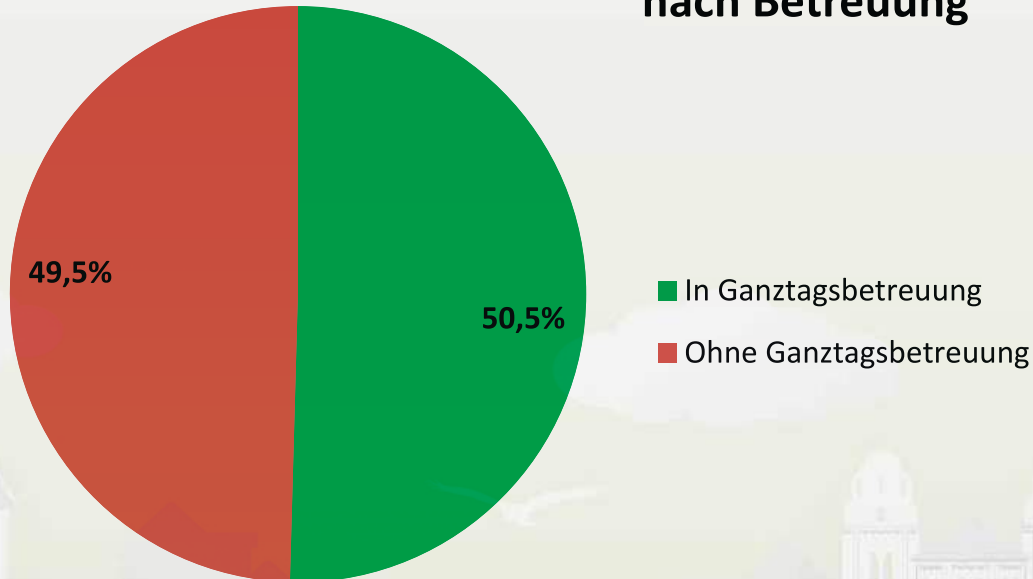

Anzahl der Kindergartenkinder in Worms nach Betreuung

Die Ganztagsbetreuung im Grundschulbereich ist in Worms vergleichsweise sehr niedrig. Dies wird auch noch mal deutlich, wenn man dazu die Ganztagsbetreuungssituation von Kindern im Kindergartenalter betrachtet. Hier liegt der Anteil an über Zweijährigen, die in der Kindertagesstätte ganztätig betreut werden, bei 50,5%. Im Übergang von der KiTa zur Grundschule zeigt sich somit eine deutliche Betreuungslücke, da hier der Anteil dann nur noch 36,9% beträgt.

Quellenverzeichnis für die verwendeten Abbildungen:

Schulverzeichnis der rheinland-pfälzischen Schulen, Schuljahr 2021/22; ergänzt durch Bildungsserver/Bildungsatlas (Stand 20.9.2022); GTAs in krfrs. Städten; <https://ganztagsschule.bildung-rp.de/daten-und-fakten/gts-in-zahlen.html>; Kindertagesstättenbedarfsplanung (Stand 31.05.2022), eigene Erhebungen, eigene Darstellung.